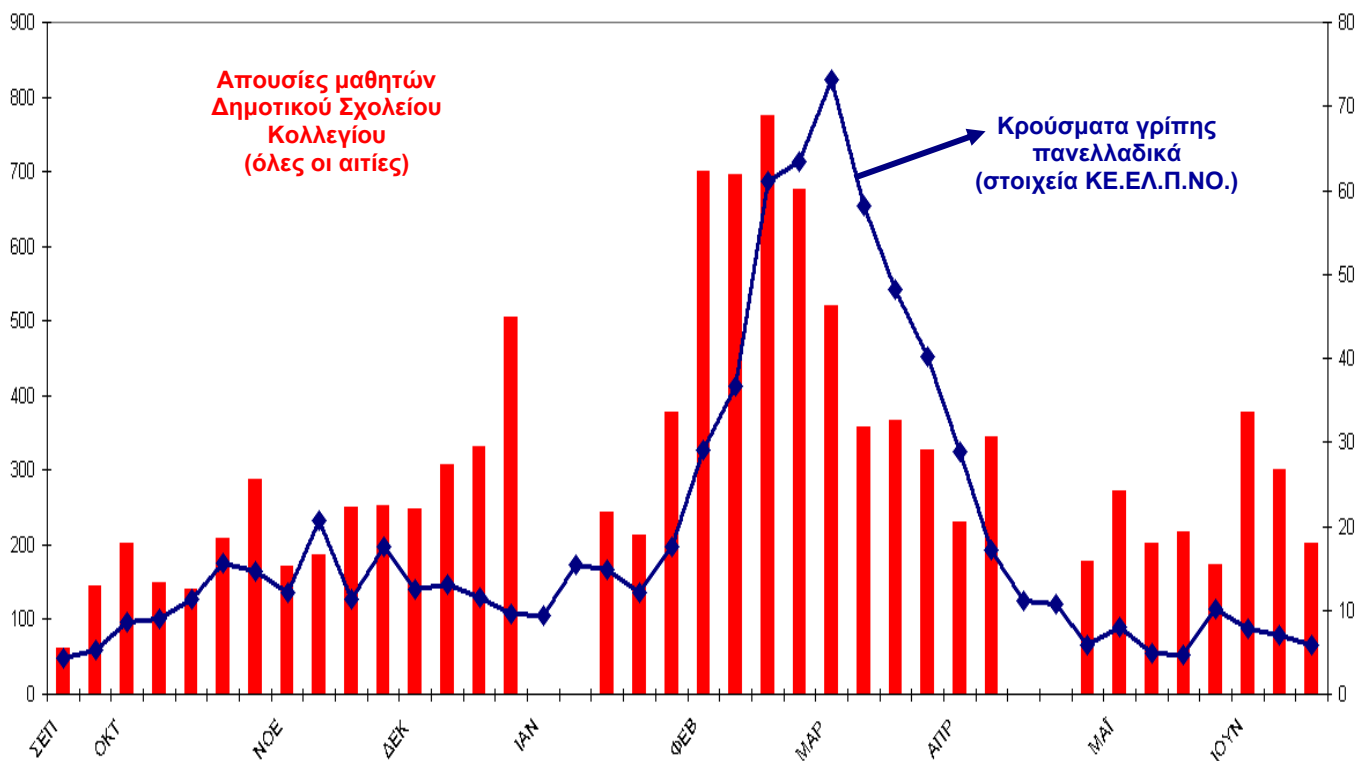

## ΣΥΓΚΡΙΣΗ

### ΑΠΟΥΣΙΩΝ ΜΑΘΗΤΩΝ ΔΗΜΟΤΙΚΟΥ ΜΕ ΚΡΟΥΣΜΑΤΑ ΓΡΙΠΗΣ

ΣΧΟΛΙΚΟ ΕΤΟΣ 2011-12

Μέσος όρος απουσιών (σε διδακτικές ώρες), από όλες τις αιτίες, ανά ημέρα, κατά εβδομάδα, Δημοτικό Σχολείο Κολλεγίου Αθηνών, κατά το σχολικό έτος 2011-12 συγκριτικά με τον αριθμό κρουσμάτων γριπώδους συνδρομής ανά 1.000 επισκέψεις, κατά εβδομάδα, σύνολο χώρας, 2011-12 (Πηγή: Σύστημα Sentinel ΚΕ.ΕΛ.Π.ΝΟ.)

Η ανάλυση δείχνει **ταύτιση** της καμπύλης των απουσιών από το σχολείο με την καμπύλη κρουσμάτων γρίπης. Μάλιστα, η κορύφωση των απουσιών από το σχολείο προηγείται κατά δύο εβδομάδες αναδεικνύοντας το γεγονός ότι αποτελεί χώρο διασποράς της γρίπης στην κοινότητα.